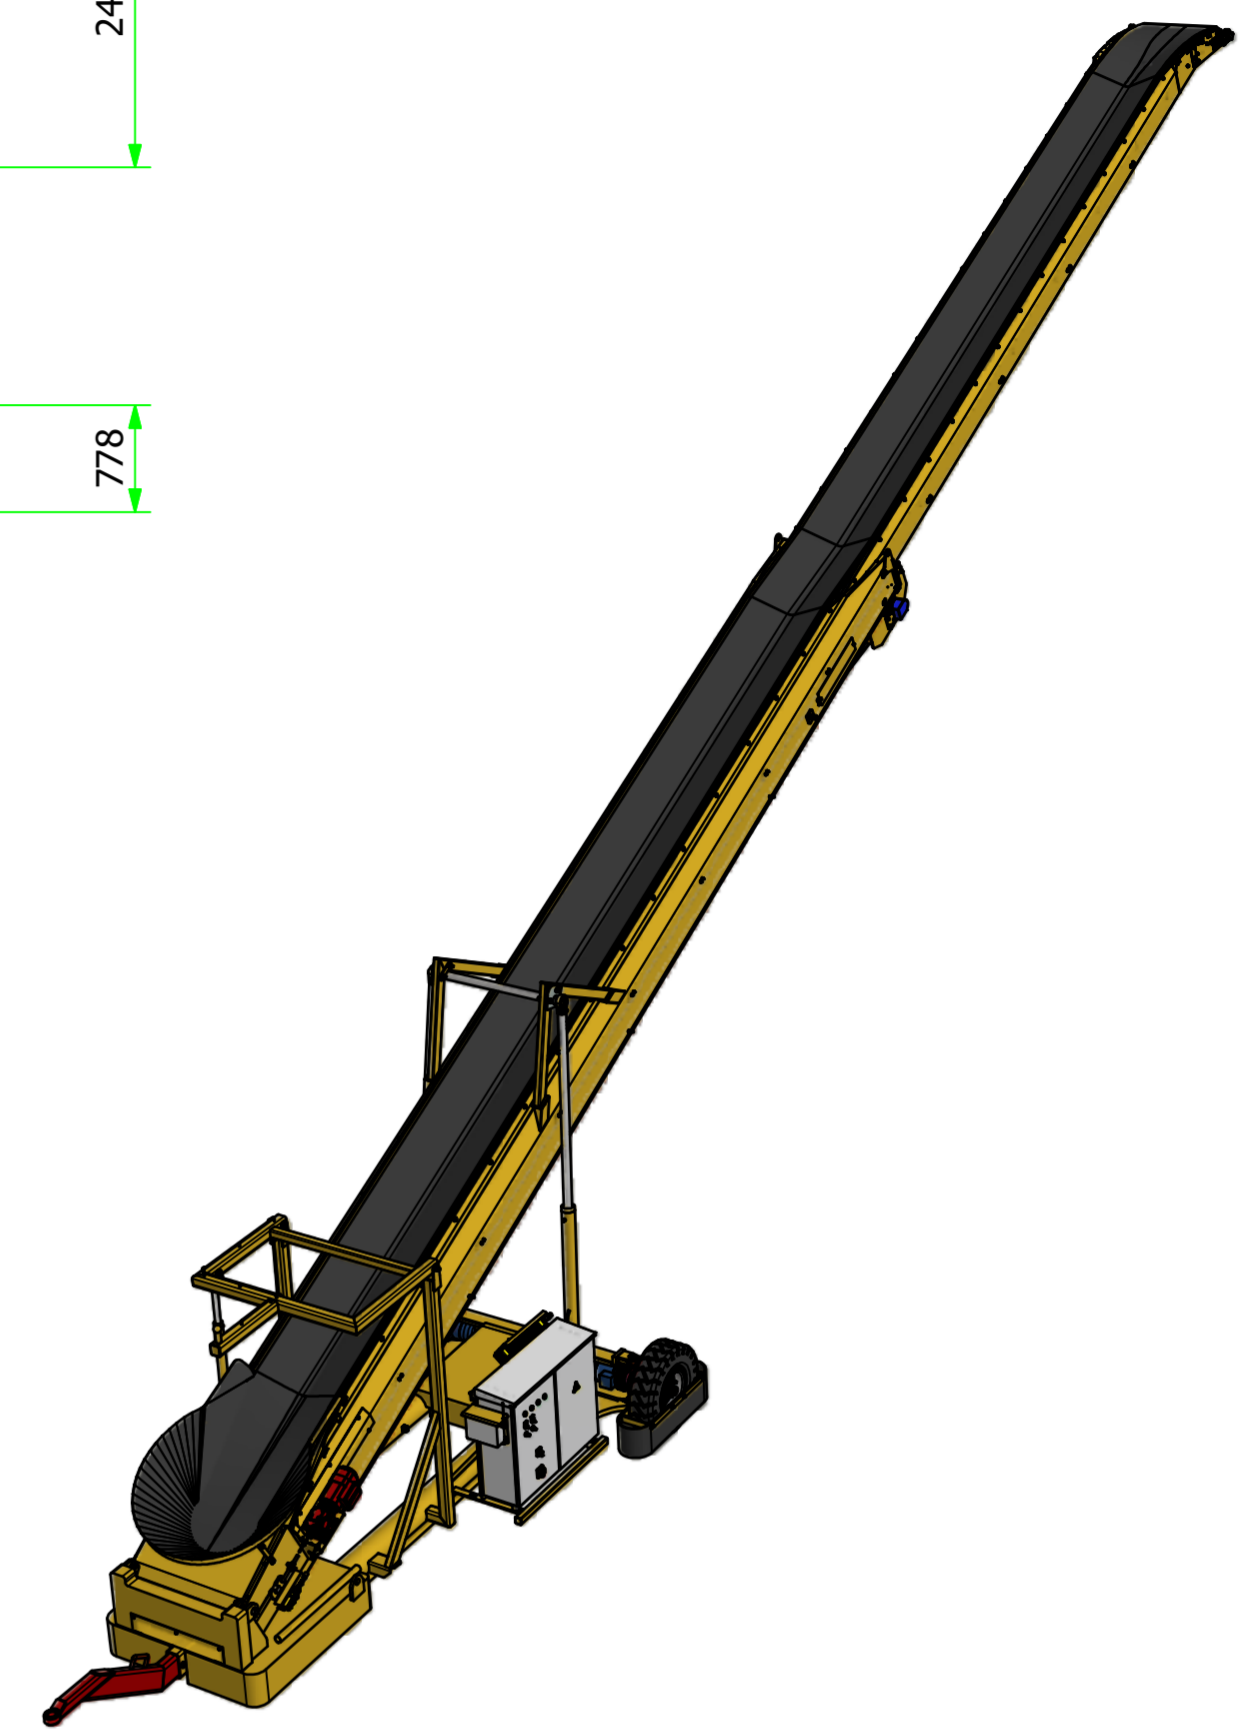

KOPPELBOK (OPTIE);
VERSCHILLENDE TYPES VERKRIJGBAAR

TWIN CONVEYOR LINK (OPTION);
SEVERAL TYPES AVAILABLE

1850 KG
BAND INGESCHOVEN
ZONDER PRODUCT

2800 KG
BAND INGESCHOVEN
ZONDER PRODUCT

1250

1013

27°

15°

HALLENVULLER Z18-80XW