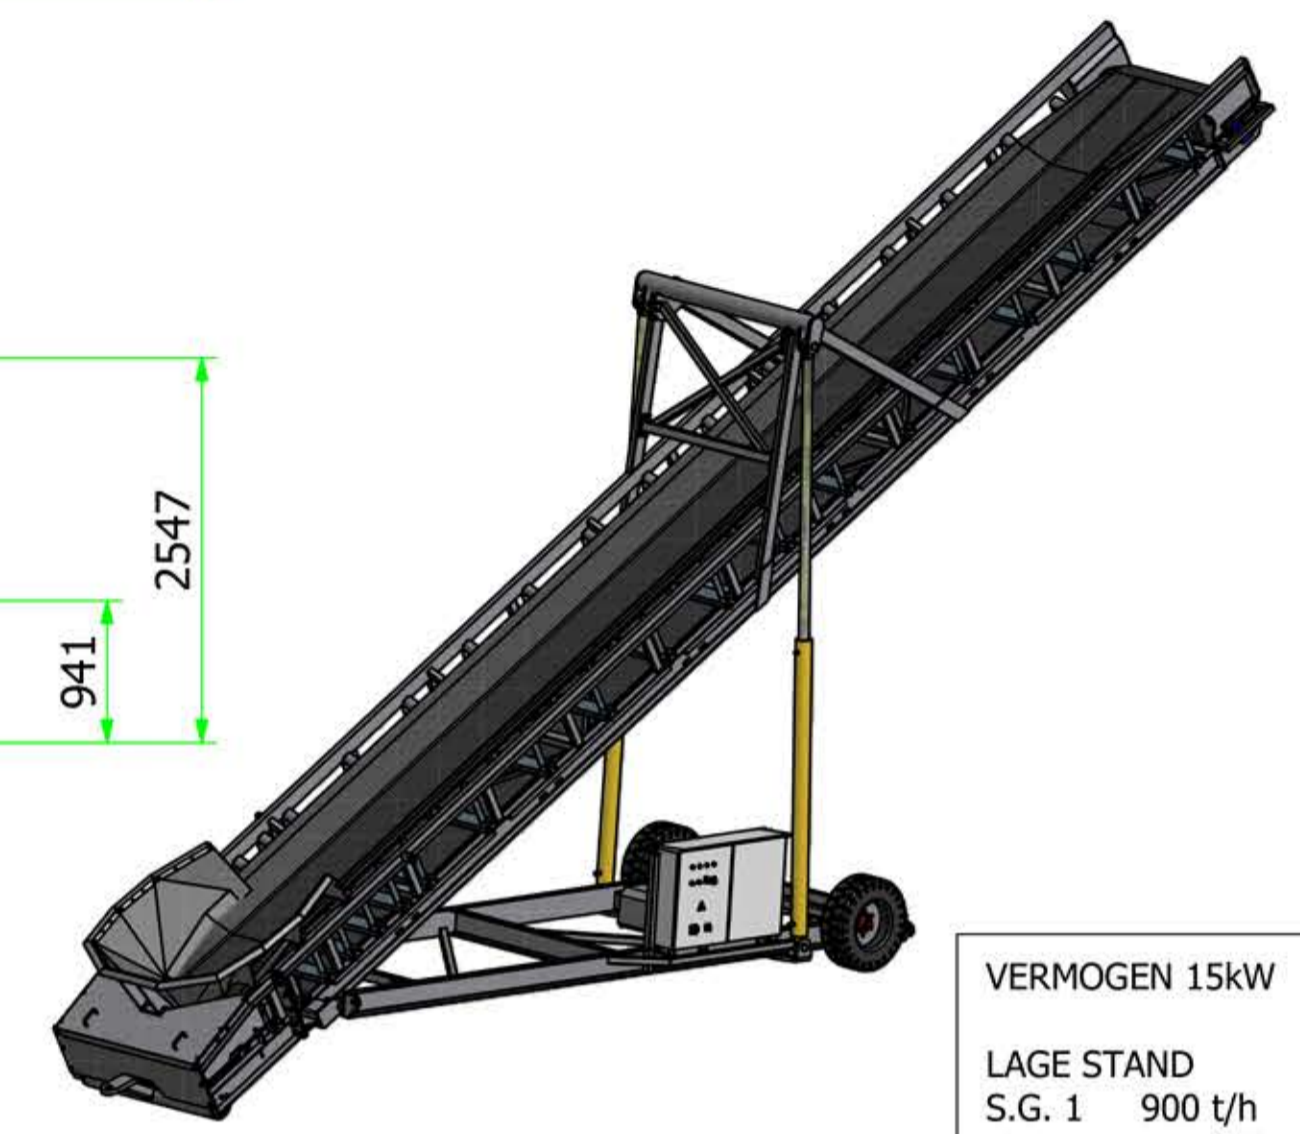

HEFKRACHT ZONDER PRODUCT
650 KG

VERMOGEN 15kW	
LAGE STAND	
S.G. 1	900 t/h
S.G. 1,5	1300 t/h
S.G. 2	1800 t/h
HOGE STAND	
S.G. 1	550 t/h
S.G. 1,5	550 t/h
S.G. 2	550 t/h

DOORSNEDE A-A (1 : 20)