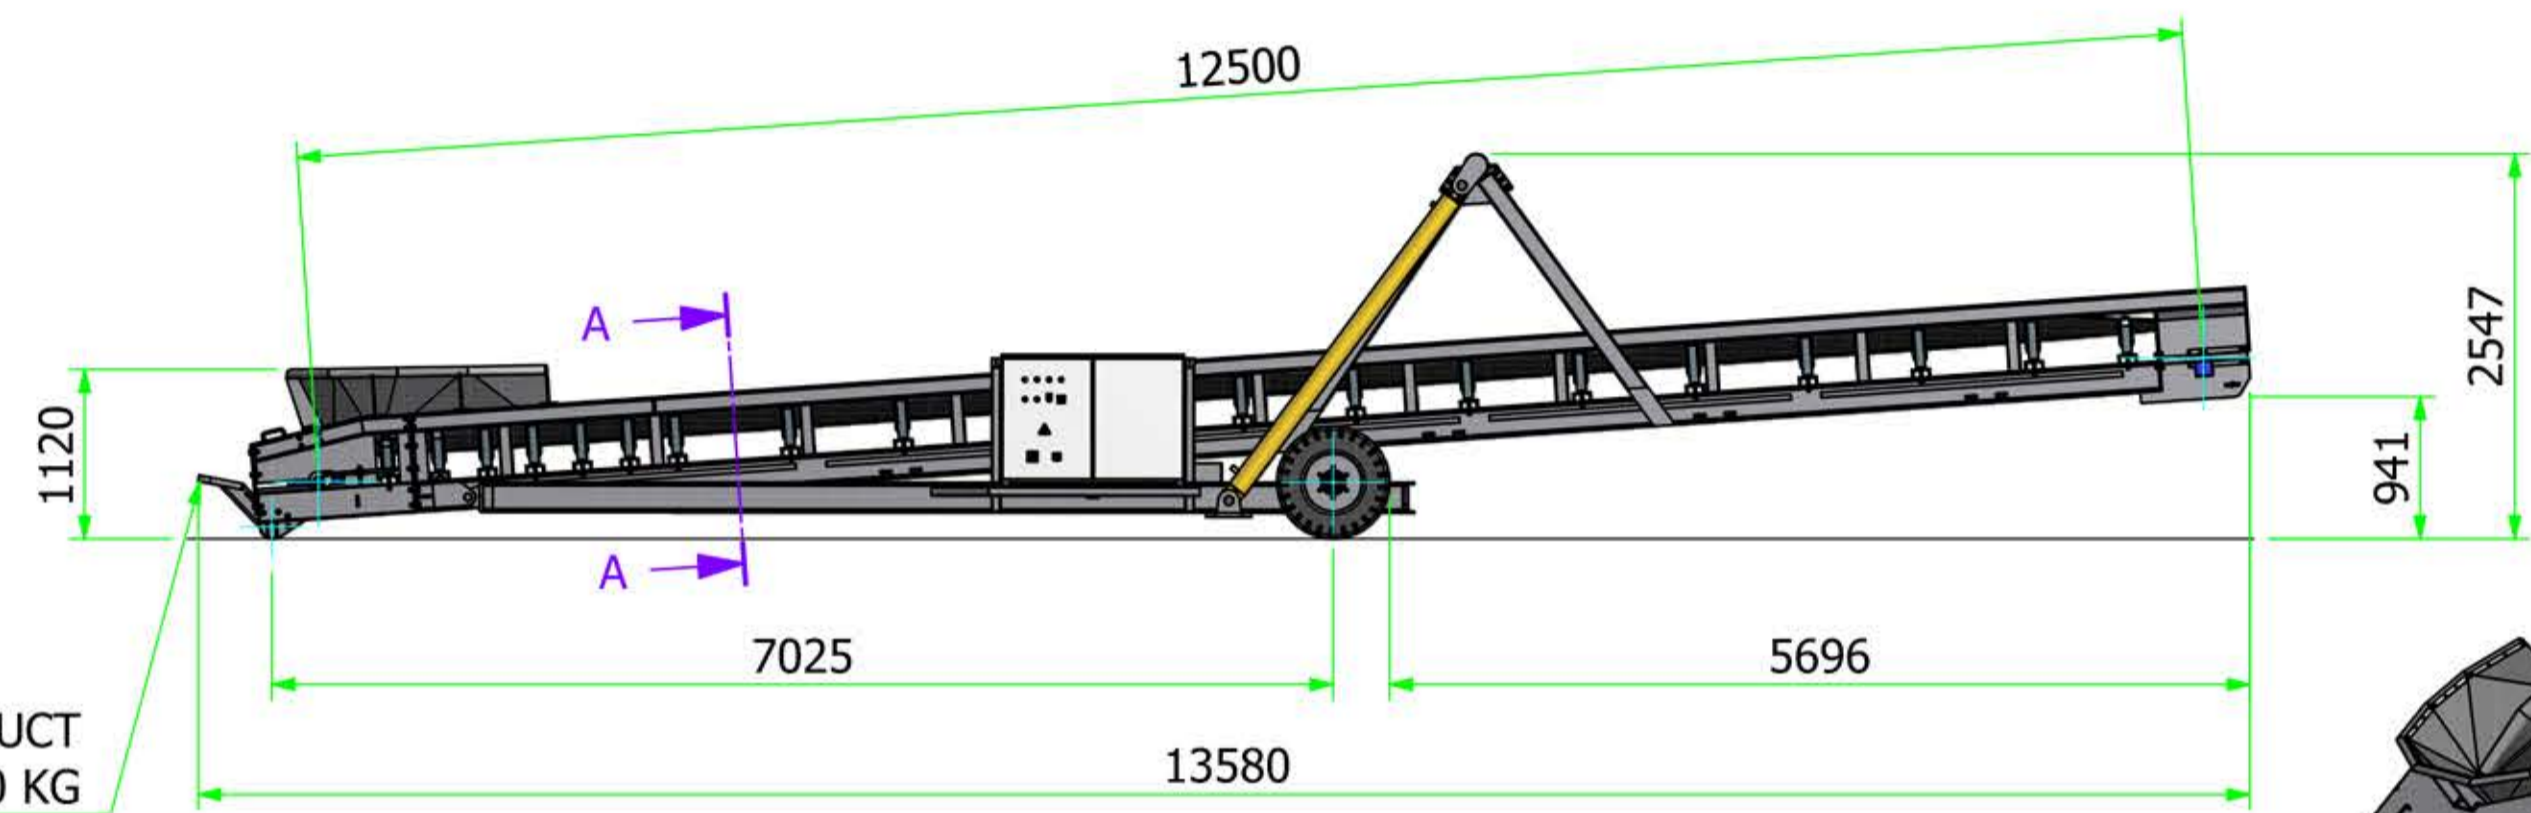

HEFKRACHT ZONDER PRODUCT
650 KG

VERMOGEN 15kW	
LAGE STAND	
S.G. 1	900 t/h
S.G. 1,5	1300 t/h
S.G. 2	1800 t/h
HOGE STAND	
S.G. 1	550 t/h
S.G. 1,5	550 t/h
S.G. 2	550 t/h

DOORSNEDE A-A (1 : 20)